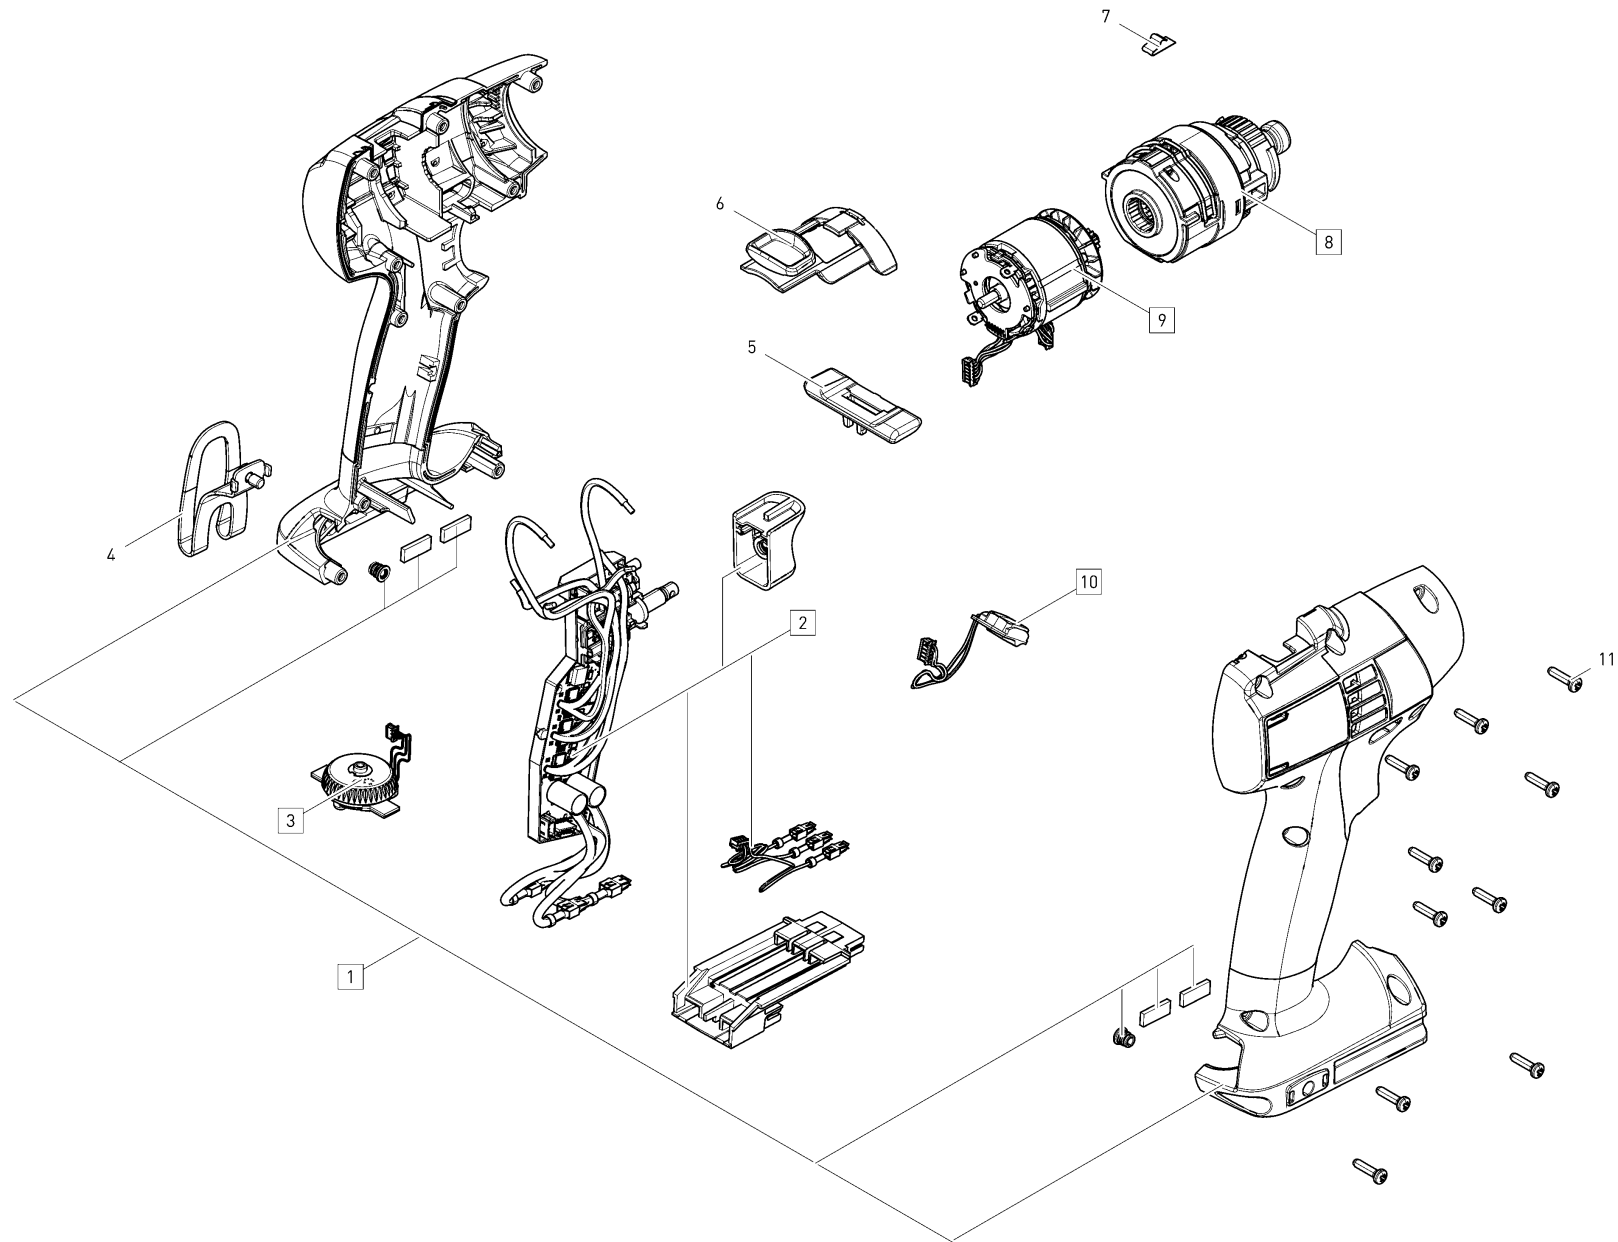

10363221 - TXS 12 EU

10363221 - TXS 12 EU

Pos.	No.		
1	10723957	- -Satz	1
2	10723961		1
3	10723964		1
4	10026021		1
5	10424922		1
6	10410389	RUTSCHER	1
7	479011		1
8	10724113		1
9	10724114		1
10	10724117		1
11	219069	- 3,0 x 12 mm	1